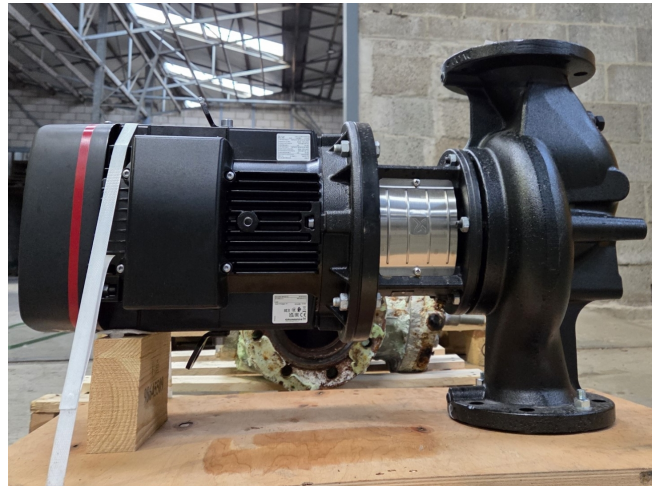

Grundfos TP 100-240/2 A-F-A-BQQE-MW1

Brand new

Specifications

Merk	Grundfos
Type	TP 100-240/2 A-F-A-BQQE-MW1 Brand new
Volumestroom Q max. (m ³ /u)	92,0
Leveringshoogte H max. (M)	20,4
Vermogen max. (kW)	7,5
Stock	1

Description

Used Grundfos TP 100-240/2 A-F-A-BQQE-MW1 Brand new

Gloednieuwe Grundfos TP 100-240/2 A-F-A-BQQE-MW1 waterpomp met een Grundfos MG132SB2-38FF265-H3 elektromotor: 50/60 Hz - 7,5 kW - 2910/2920 - 3500/3530 tpm. De pomp heeft de volgende specificaties: Qmax: 92,0 m³/h - Hmax: 20,4 m - Pmax: 7,5 kW. Afmetingen: 780x320x500 mm (LxBxH) & 128 kg.